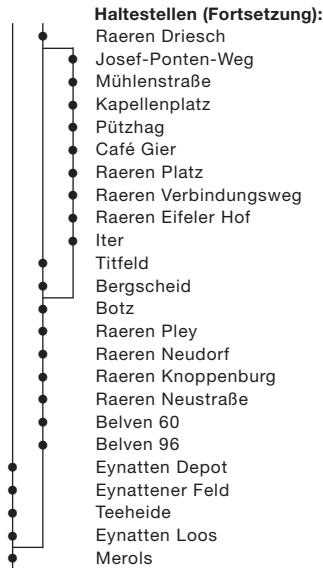

TEC 722

Lichtenbusch / Köpfchen – Eynatten – Raeren – Eupen Bushof

Die Linie 722 der TEC gehört nicht zum AVV.

TEC 722

TEC 722

Lichtenbusch / Köpfchen – Eynatten – Raeren – Eupen Bushof

Die Linie 722 der TEC gehört nicht zum AVV.

montags bis freitags

	S	S	S	Sp	S	F														
Lichtenbusch Grenze	7.25						9.35	11.35	13.35						15.35					
Köpfchen Grenze	6.25	—		7.27		7.30	8.35	—	10.35	—	12.35	—	14.05	14.35	—	16.35	17.05			
Hauset Kirche	30	—		32		35	40	—	40	—	40	—	10	40	—	40	10			
Eynatten Dorf	35	38/40		38/40		41/45	45	45	45	45	45	45	14.00	15	45	45	16.15	45	15	
Raeren Driesch	39	—	7.39	45		50	50	50	50	50	50	05	20	50	50	20	50	20	50	20
Eifeler Hof	—	—	47	—	7.47	56	56	56	—	56	—	56	11	26	—	56	26	—	—	—
Botz	42	—	49	49	49	7.49	58	58	58	53	58	53	58	13	28	53	58	28	53	23
Neustraße	47	—	54	54	54	54	8.03	9.03	10.03	58	12.03	58	14.03	18	33	58	16.03	33	58	28
Eynatten Merols	49	43	56	56	56	56	05	05	05	11.00	05	13.00	05	20	35	15.00	—	35	17.00	30
Gospert	57	51	—	—	—	—	14	14	14	09	14	09	14	—	44	09	—	—	09	—
Eupen Lascheterweg	—	—	8.14	8.14	8.14	8.14	—	—	—	—	—	—	—	—	—	—	—	—	—	—
Eupen Bushof	7.01	7.55	8.18	8.18	8.18	8.18	8.20	9.20	10.20	11.15	12.20	13.15	14.20	14.29	14.50	15.15	—	16.44	17.15	17.39

montags bis freitags

samstags

Lichtenbusch Grenze	17.35	19.00											
Köpfchen Grenze	—	18.05	18.35	—	9.05	11.05	13.05	15.05	16.35	18.30			
Hauset Kirche	—	10	40	—	10	10	10	10	40	35			
Eynatten Dorf	45	15	45	10	19.35	15	15	15	15	45	17.10	40	19.35
Raeren Driesch	50	20	50	15	39	19	19	19	19	49	14	44	39
Eifeler Hof	56	26	—	—	45	25	25	25	25	55	20	50	45
Botz	58	28	53	18	47	27	27	27	27	57	22	52	47
Neustraße	18.03	33	58	19.23	52	32	32	32	32	17.02	27	18.57	52
Eynatten Merols	—	35	19.00	—	54	34	34	34	34	—	29	—	54
Gospert	—	44	09	—	—	43	43	43	43	—	—	—	—
Eupen Lascheterweg	—	—	—	—	—	—	—	—	—	—	—	—	—
Eupen Bushof	18.50	19.15	—	20.03	9.49	11.49	13.49	15.49	—	17.37	—	20.02	—